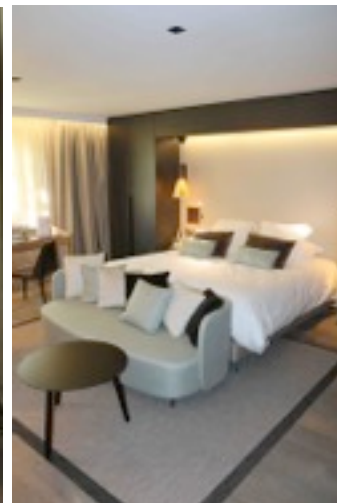

Références

69620 Bagnols

Architecte :
Elsa GAILLARD

enjeux : créer un espace hôtelier cocoon en lien avec l'environnement. Trouver le bon équilibre d'un aménagement contemporain valorisant le charme des pierres dorées.

résultat : un aménagement design, sobre et élégant aux formes accueillantes.

installation : 2014