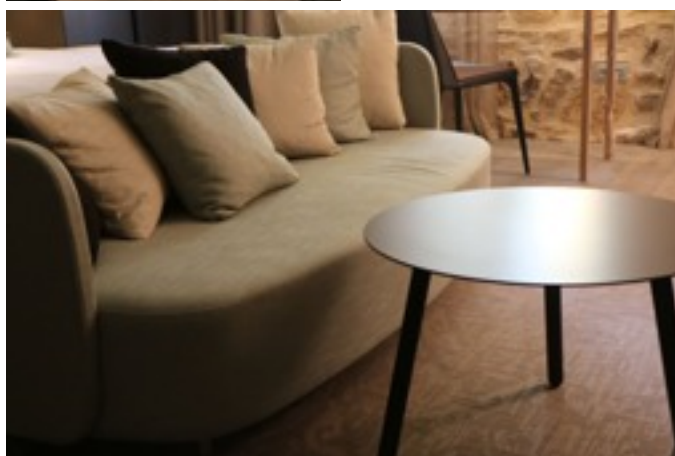

Références

69620 Bagnols

Architecte :
Elsa GAILLARD

enjeux : créer un espace hôtelier cocoon en lien avec l'environnement. Trouver le bon équilibre d'un aménagement contemporain valorisant le charme des pierres dorées.

résultat : un aménagement design, sobre et élégant aux formes accueillantes.

installation : 2014