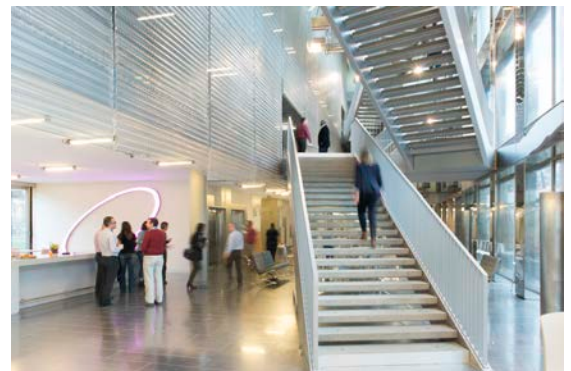

Références

Laboratoires ROCHE DIAGNOSTIC
2 Av. du Vercors
38240 Meylan

projet : réunir 430 collaborateurs sur un nouveau bâtiment (Dominique Perrault Architecture) pour le siège social.

résultat : mise en place de nouveaux modes de travail. Convergence des attentes de la direction internationale, des souhaits des collaborateurs et des contraintes techniques architecturales.